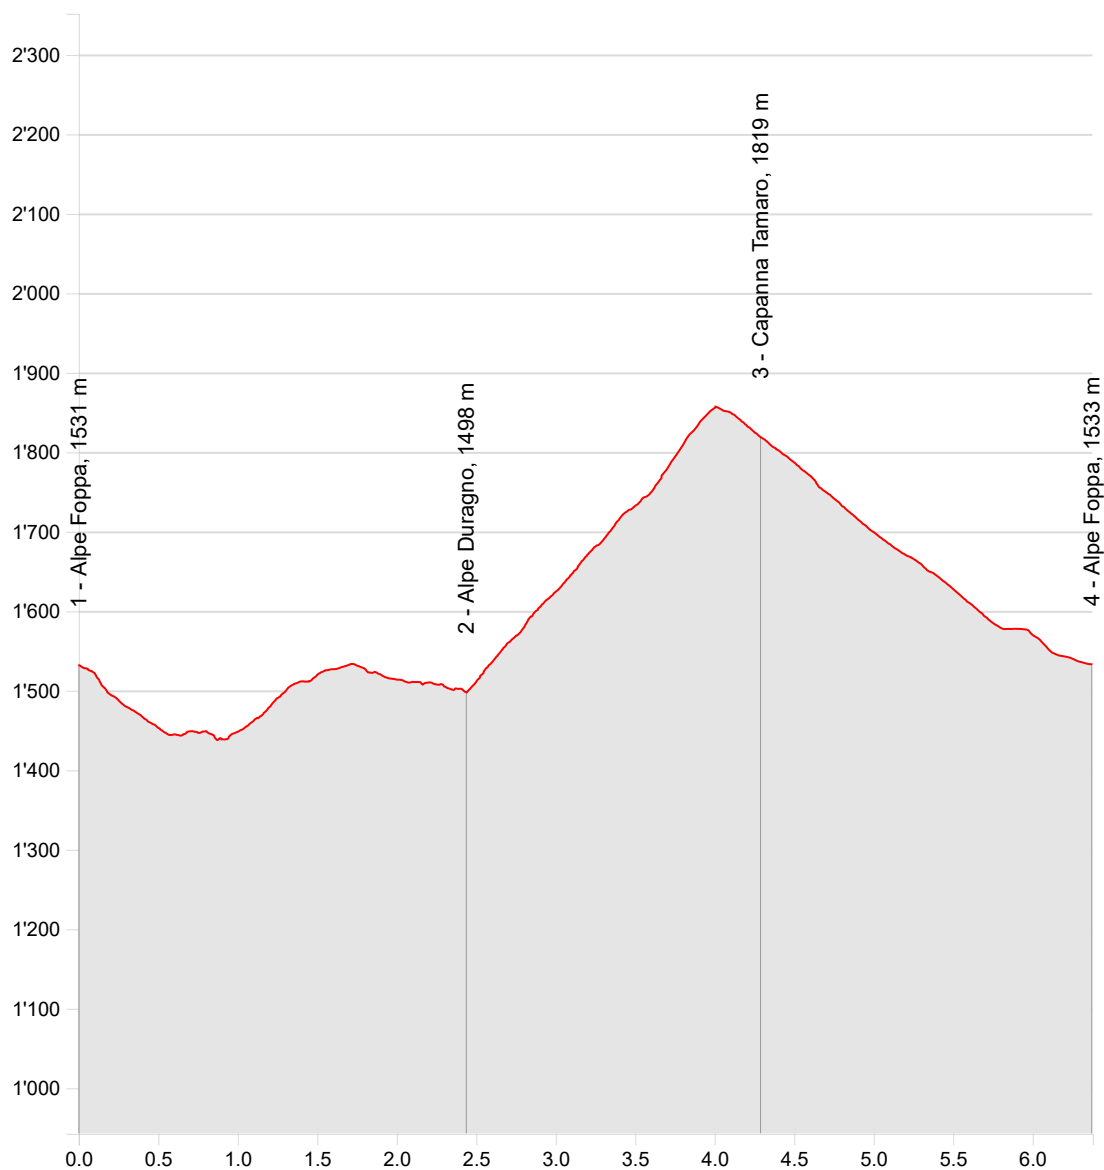

Scala 1:10'000 | 200m | Geodaten © swisstopo (5704000138)

Partner di SvizzeraMobile:

 Schweizerische Eidgenossenschaft
Confédération suisse
Confederazione Svizzera
Confederaziun svizra

Svizzera.
semplicemente naturale. 

Monte Tamaro - Escursioni Sentiero Alpe Duragno

16.12.2020

Distanza	6.38 km	Alt. min/mas	1'438 m/1'857 m
Salite/discese	476 m/476 m	Escursionismo	2 h 26 min