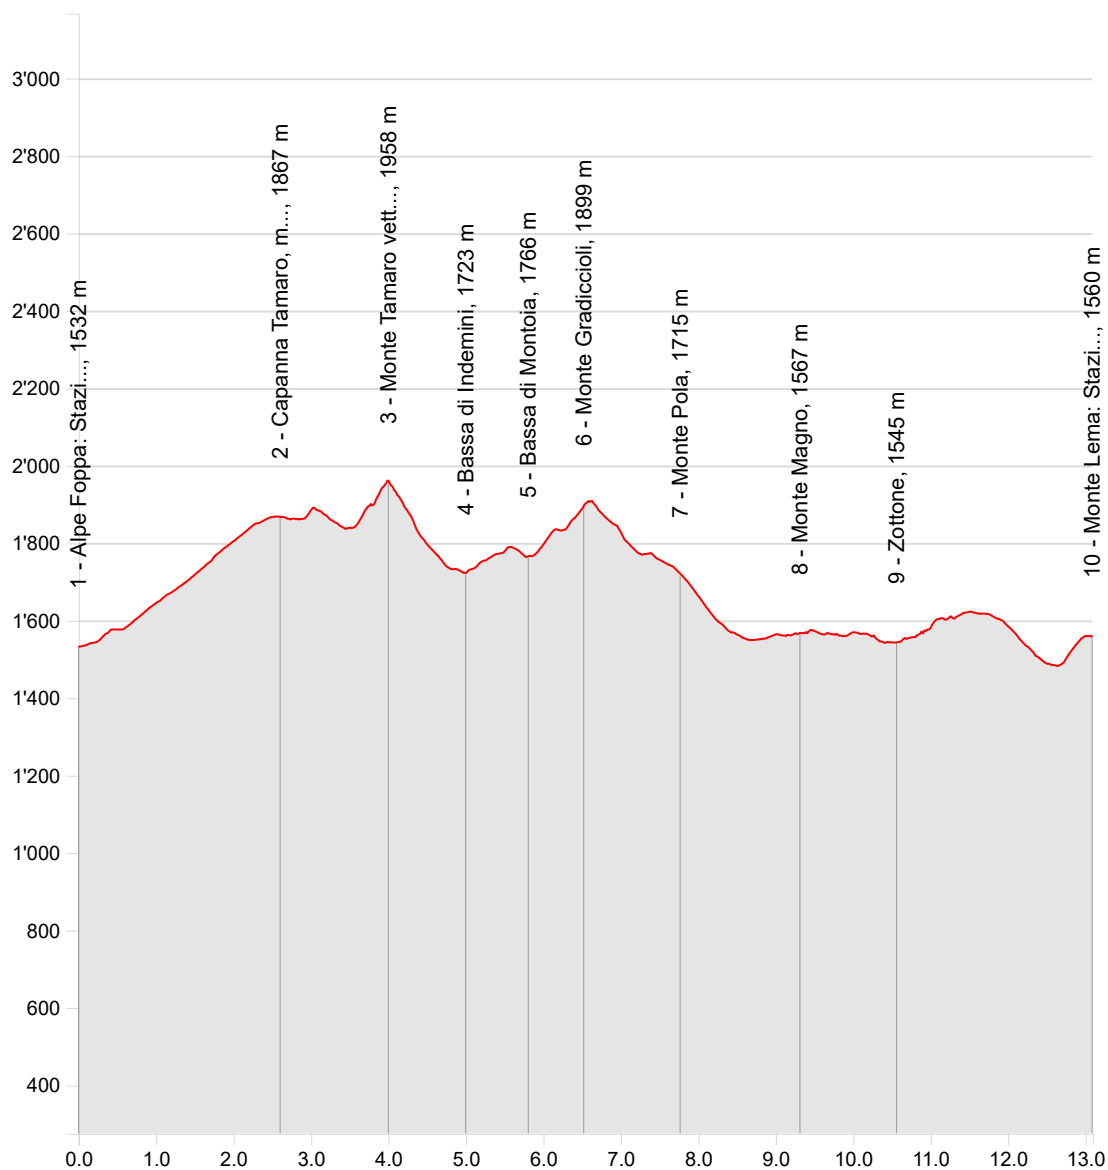

Geodaten © swisstopo (5704000138)

1km

Scala 1:50'000

Partner di SvizzeraMobile:

 Schweizerische Eidgenossenschaft
Confédération suisse
Confederazione Svizzera
Confederaziun svizra

Monte Tamaro - Escursioni Traversata Monte Tamaro - Monte Lema

Distanza	13.09 km	Alt. min/mas	1'482 m/1'961 m
Salite/discese	962 m/933 m	Escursionismo	4 h 58 min