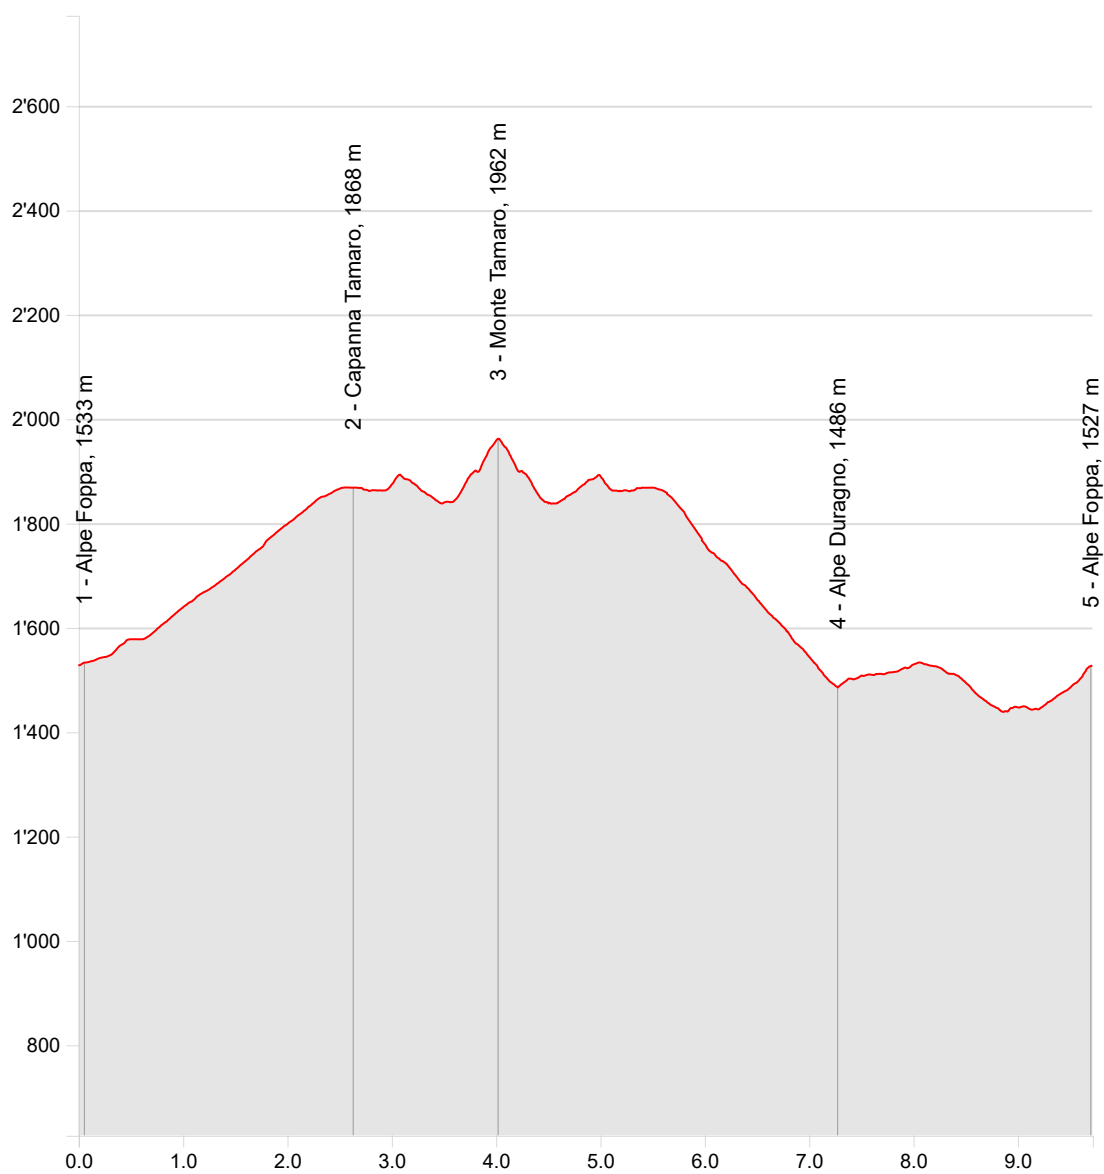

Geodaten © swisstopo (5704000138)

200m

Scala 1:20'000

Partner di SvizzeraMobile:

 Schweizerische Eidgenossenschaft
Confédération suisse
Confederazione Svizzera
Confederaziun svizra

Svizzera.
semplicemente naturale. 

 Schweizer Wanderwege
Suisse Rando
Sentieri Svizzeri
Sendas Svizras

 **SWISS CANOE**

Monte Tamaro - Escursioni

SM 633 - Giro del Monte Tamaro

24.07.2019

Distanza	9.72 km	Alt. min/mas	1'438 m/1'962 m
Salite/discese	723 m/723 m	Escursionismo	3 h 43 min