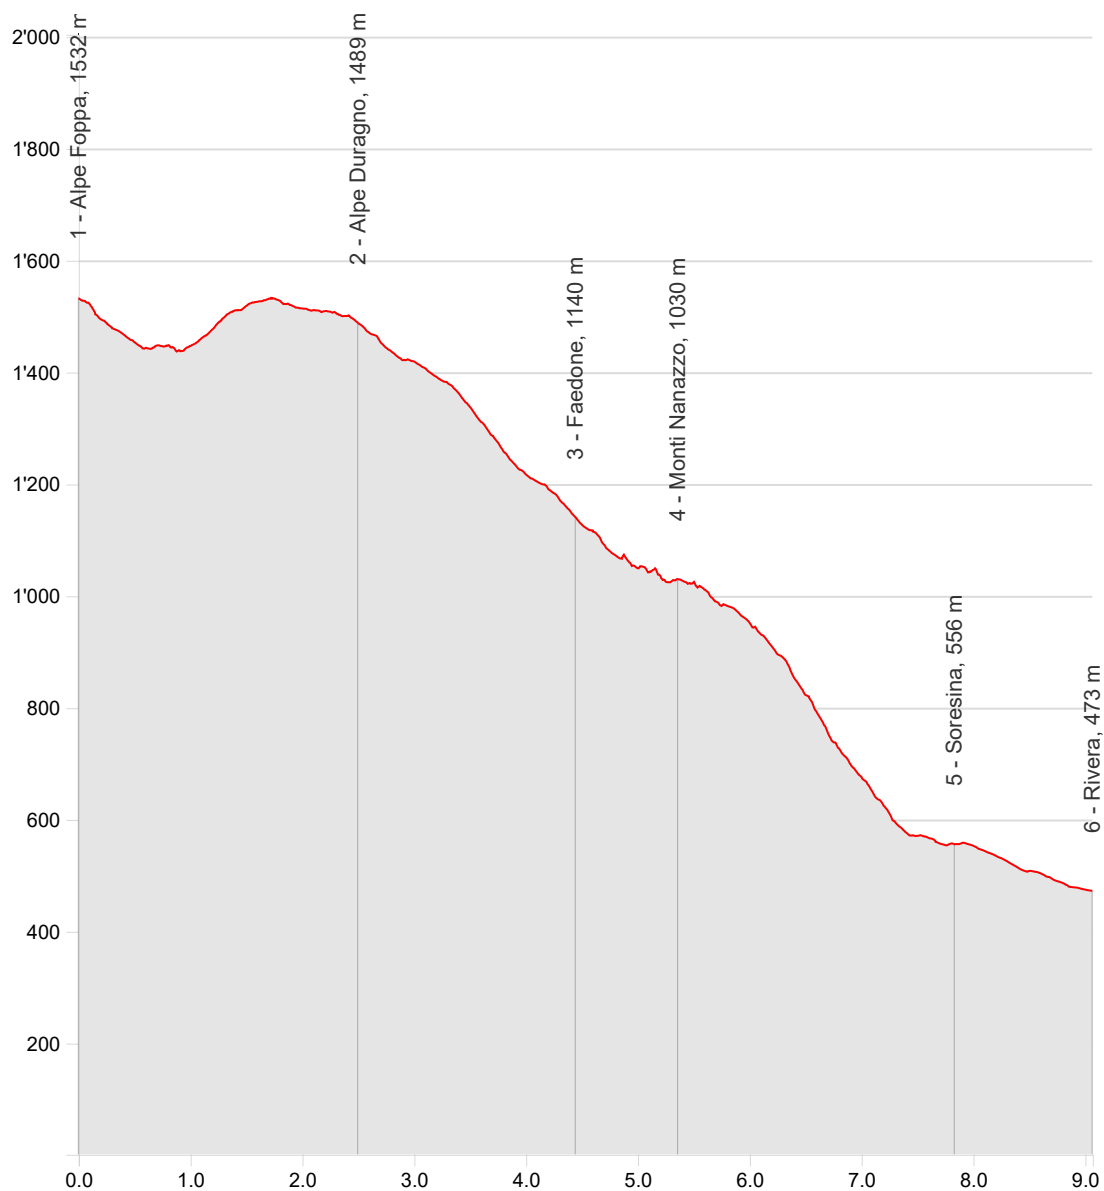

Geodaten © swisstopo (5704000138) | 200m | Scala 1:20'000

Partner di SvizzeraMobile:

 Schweizerische Eidgenossenschaft  
Confédération suisse  
Confederazione Svizzera  
Confederaziun svizra

**Svizzera.**  
semplicemente naturale. 

 Schweizer Wanderwege  
Suisse Rando  
Sentieri Svizzeri  
Sendas Svizras

 **SWISS CANOE**

### Monte Tamaro - Escursioni Alpe Foppa - Rivera (via Duragno)

26.01.2021

<b>Distanza</b>	<b>9.07 km</b>	<b>Alt. min/mas</b>	<b>473 m/1'533 m</b>
<b>Salite/discese</b>	<b>173 m/1'232 m</b>	<b>Escursionismo</b>	<b>3 h 0 min</b>