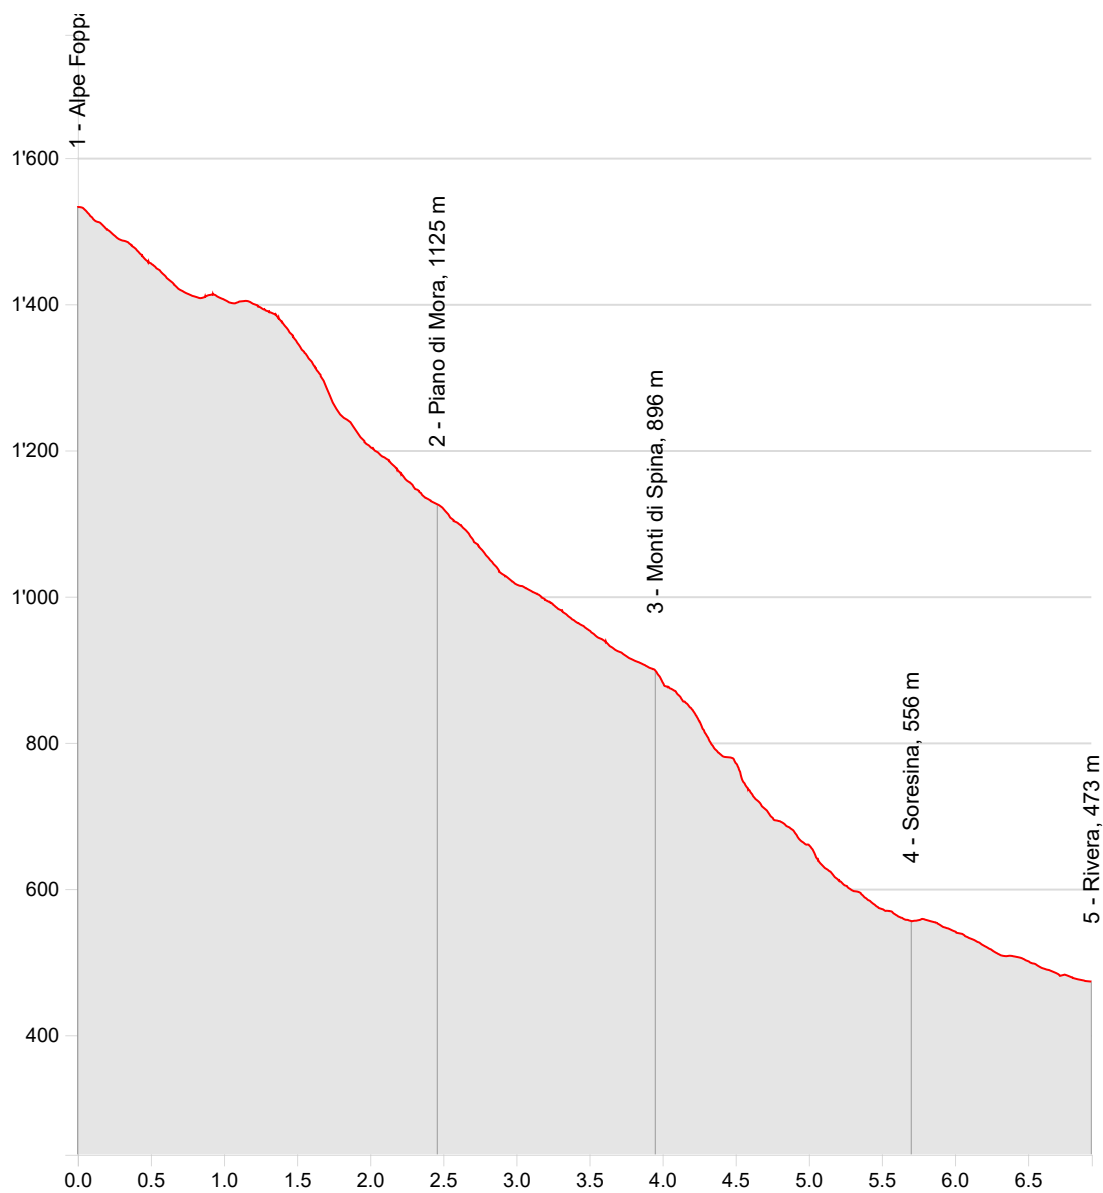

Scala 1:10'000 | 200m | Geodaten © swisstopo (5704000138)

Partner di SvizzeraMobile:

 Schweizerische Eidgenossenschaft  
Confédération suisse  
Confederazione Svizzera  
Confederaziun svizra

**Svizzera.**  
semplicemente naturale. 

 Schweizer Wanderwege  
Suisse Rando  
Sentieri Svizzeri  
Sendas Svizras

 **SWISS CANOE**

# Monte Tamaro - Escursioni Alpe Foppa - Piano di Mora - Rivera (S)

26.01.2021

<b>Distanza</b>	<b>6.94 km</b>	<b>Alt. min/mas</b>	<b>473 m/1'532 m</b>
<b>Salite/discese</b>	<b>26 m/1'085 m</b>	<b>Escursionismo</b>	<b>2 h 12 min</b>