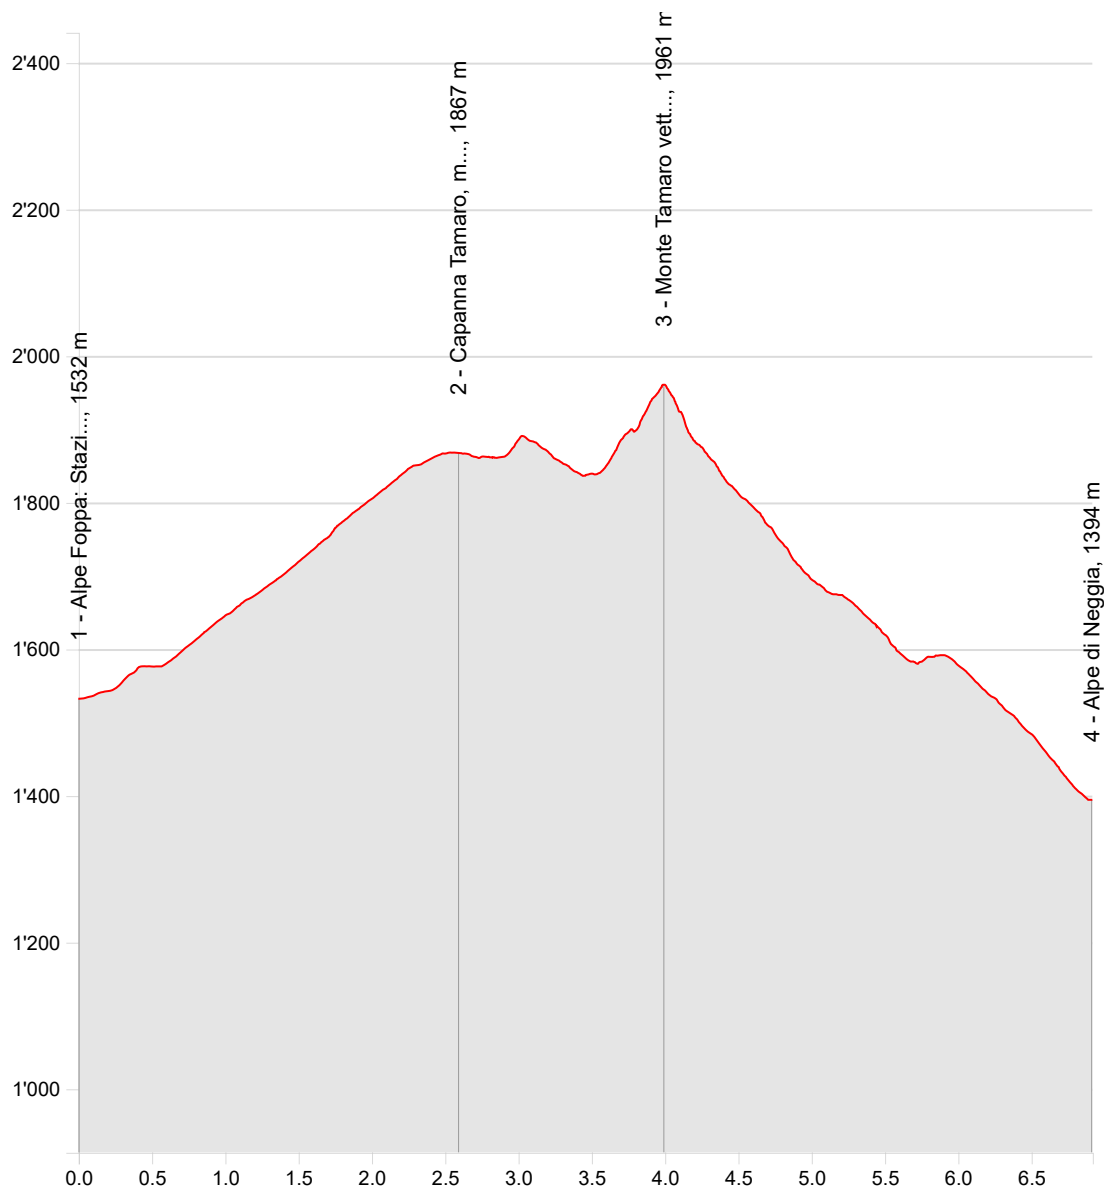

Geodaten © swisstopo (5704000.138) | 200m | Scala 1:20'000

Partner di SvizzeraMobile:

 Schweizerische Eidgenossenschaft  
Confédération suisse  
Confederazione Svizzera  
Confederaziun svizra

 Svizzera.  
semplicemente naturale.

 Schweizer Wanderwege  
Suisse Rando  
Sentieri Svizzeri  
Sendas Svizras

 SWISS  
CANOE

### Monte Tamaro - Escursioni Alpe Foppa - Alpe di Neggia

17.12.2020

<b>Distanza</b>	<b>6.92 km</b>	<b>Alt. min/mas</b>	<b>1'394 m/1'961 m</b>
<b>Salite/discese</b>	<b>512 m/650 m</b>	<b>Escursionismo</b>	<b>2 h 46 min</b>