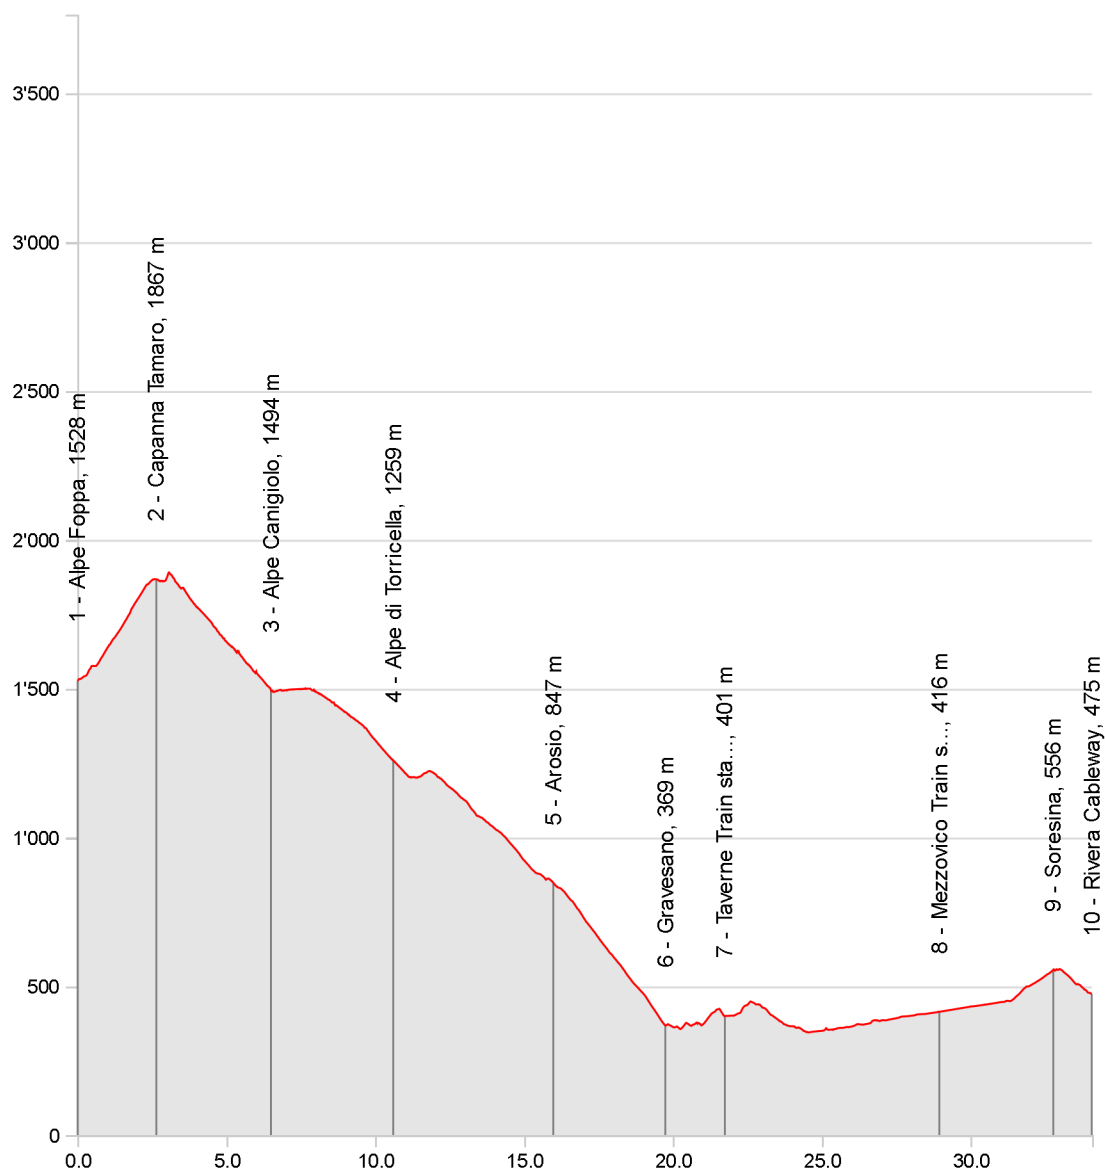

Altro

06.04.2020

Tamaro MTB - 1 Panoramic circuit

Distanza

34.07 km

Alt. min/mas

346 m/1'891 m

Salite/discese

848 m/1'900 m

In bici

3 h 41 min