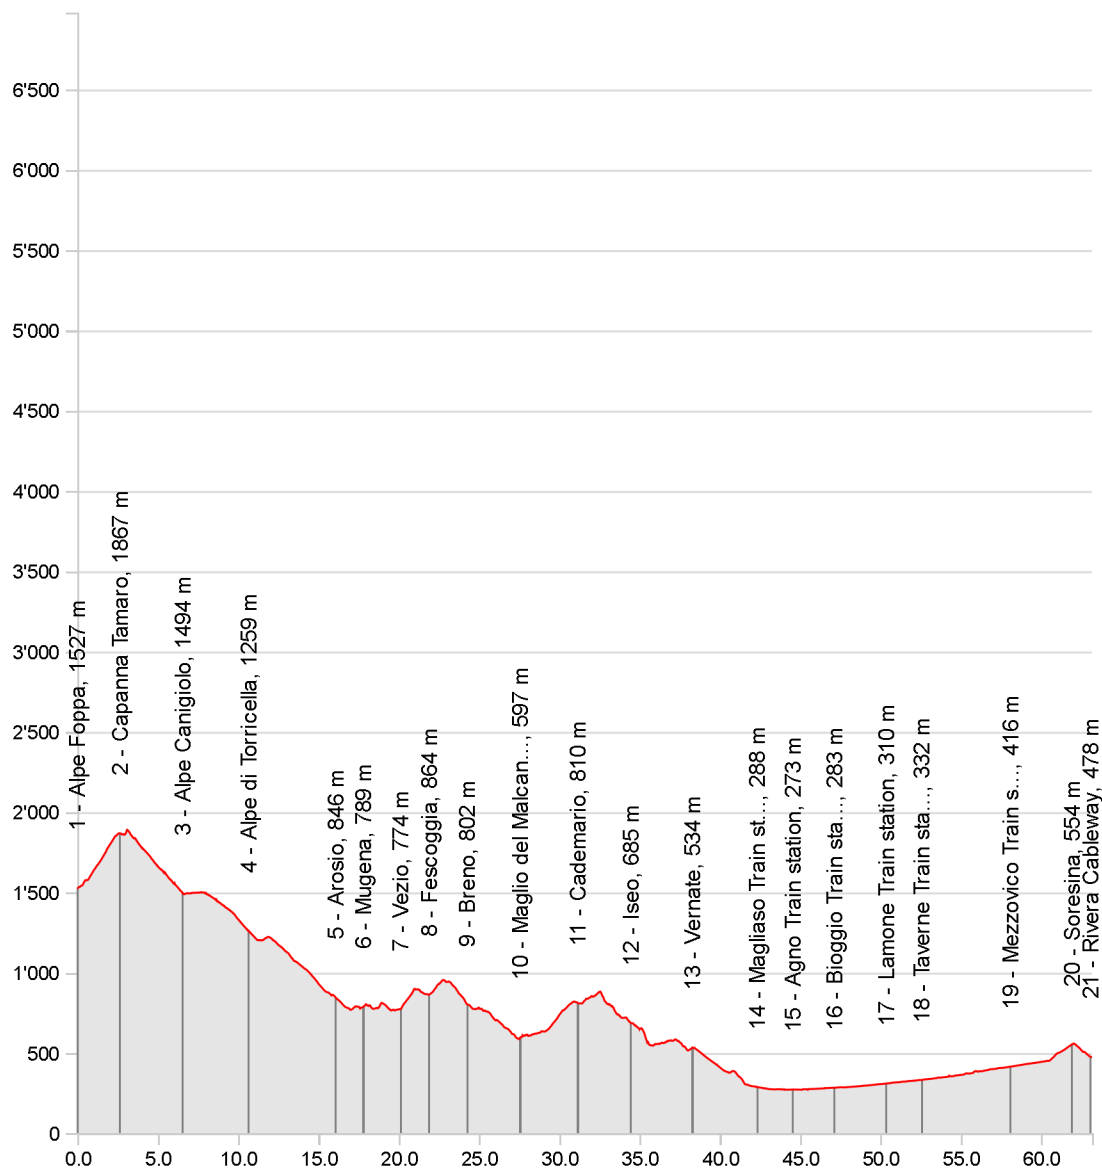

Altro

26.06.2020

Tamara MTB - 3 Chesnut trail

Distanza	63.17 km	Alt. min/mas	271 m/1'891 m
Salite/discese	1'599 m/2'652 m	In bici	7 h 19 min